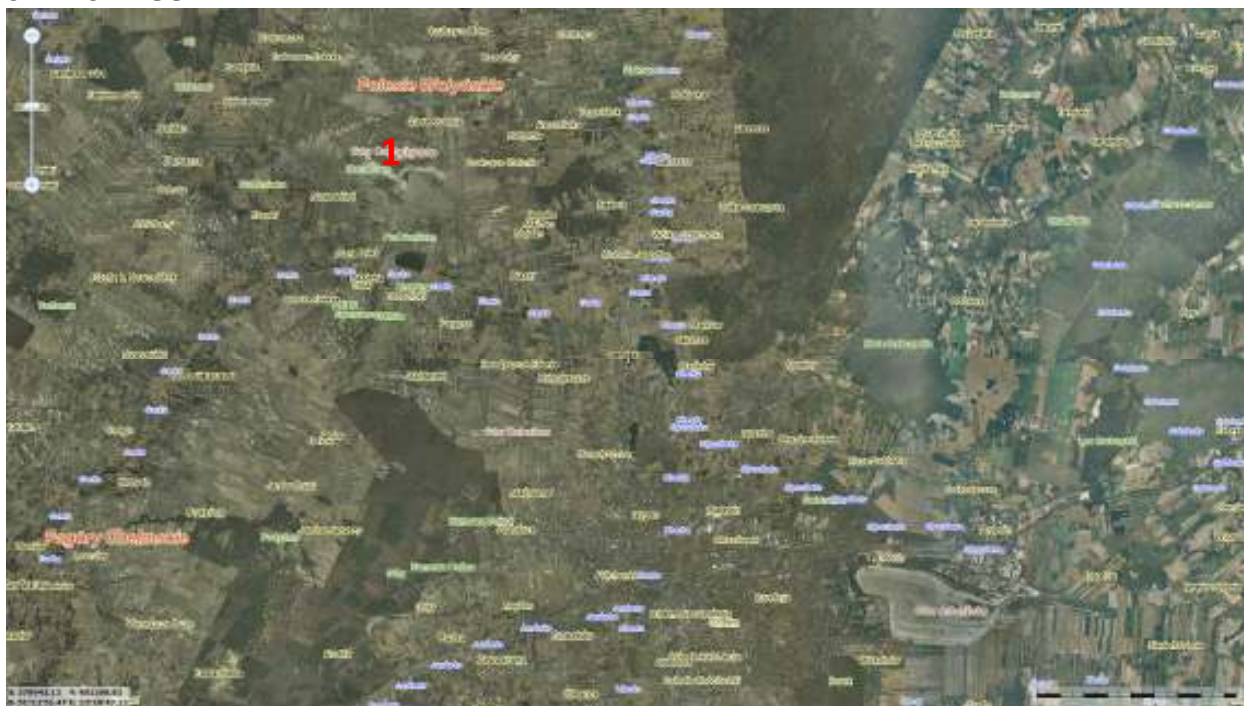

MACHNOWSKA GÓRA, KORHYNIE, ŻURAWCE

1 – Machnowska Góra, 2 – Żurawce, 3 – Korhynie

MACHNOWSKA GÓRA – ZBLIŻENIE

Zielony kolor – wykoszenie odrostów krzewów, czerwony kolor – wycięcie drzewostanu sosnowego

ŻURAWCE – ZBLIŻENIE

Zielony kolor – wykoszenie odrostów krzewów

KORHYNIE - ZBLIŻENIE

Żółty kolor – przerzedzenie zarośli jałowca

STAWSKA GÓRA

1 – rezerwat Stawska Góra

STAWSKA GÓRA – ZBLIŻENIE

Czerwony kolor – wycięcie zarośli krzewów

NIEDZIELISKA

1 – Dziewcza Góra (lokalizacja wycinek na powierzchni Niedzieliska)

NIEDZIELISKA - ZBLIŻENIE

Żółty kolor – przerzedzenie zarośli krzewów

KĄTY

1 – Kąty

KĄTY – ZBLIŻENIE

Czerwony kolor – wycięcie zarośli tarniny, żółty kolor – przerzedzenie drzewostanu sosnowego