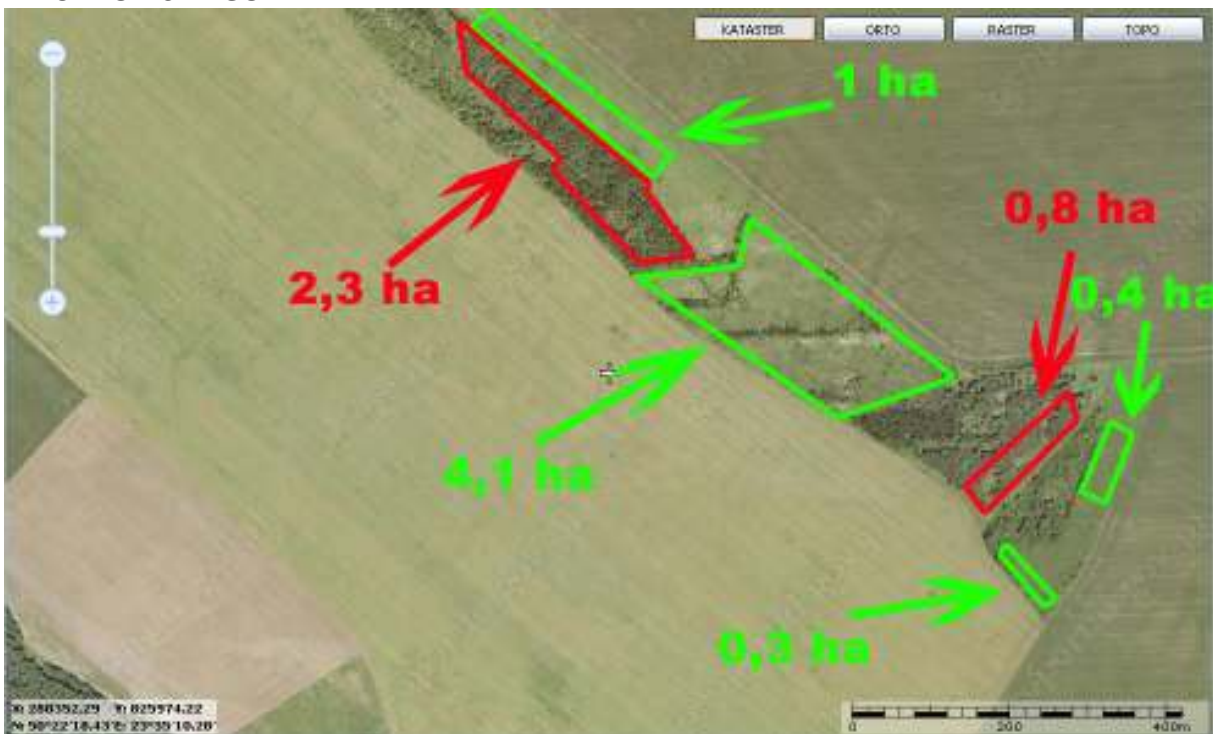

MACHNOWSKA GÓRA, KORHYNIE, ŻURAWCE

1 – Machnowska Góra, 2 – Żurawce, 3 – Korhynie

MACHNOWSKA GÓRA – ZBLIŻENIE

Zielony kolor – wykoszenie odrostów krzewów, czerwony kolor – wycięcie drzewostanu sosnowego

ŻURAWCE – ZBLIŻENIE

Zielony kolor – wykoszenie odrostów krzewów

KORHYNIE - ZBLIŻENIE

Żółty kolor – przerzedzenie zarośli jałowca

STAWSKA GÓRA

1 – rezerwat Stawska Góra

STAWSKA GÓRA – ZBLIŻENIE

Czerwony kolor – wycięcie zarośli krzewów

NIEDZIELISKA

1 – Dziewcza Góra (lokalizacja wycinek na powierzchni Niedzieliska)

NIEDZIELISKA - ZBLIŻENIE

Żółty kolor – przerzedzenie zarośli krzewów

KĄTY

1 – Kąty

KĄTY – ZBLIŻENIE

Czerwony kolor – wycięcie zarośli tarniny, żółty kolor – przerzedzenie drzewostanu sosnowego